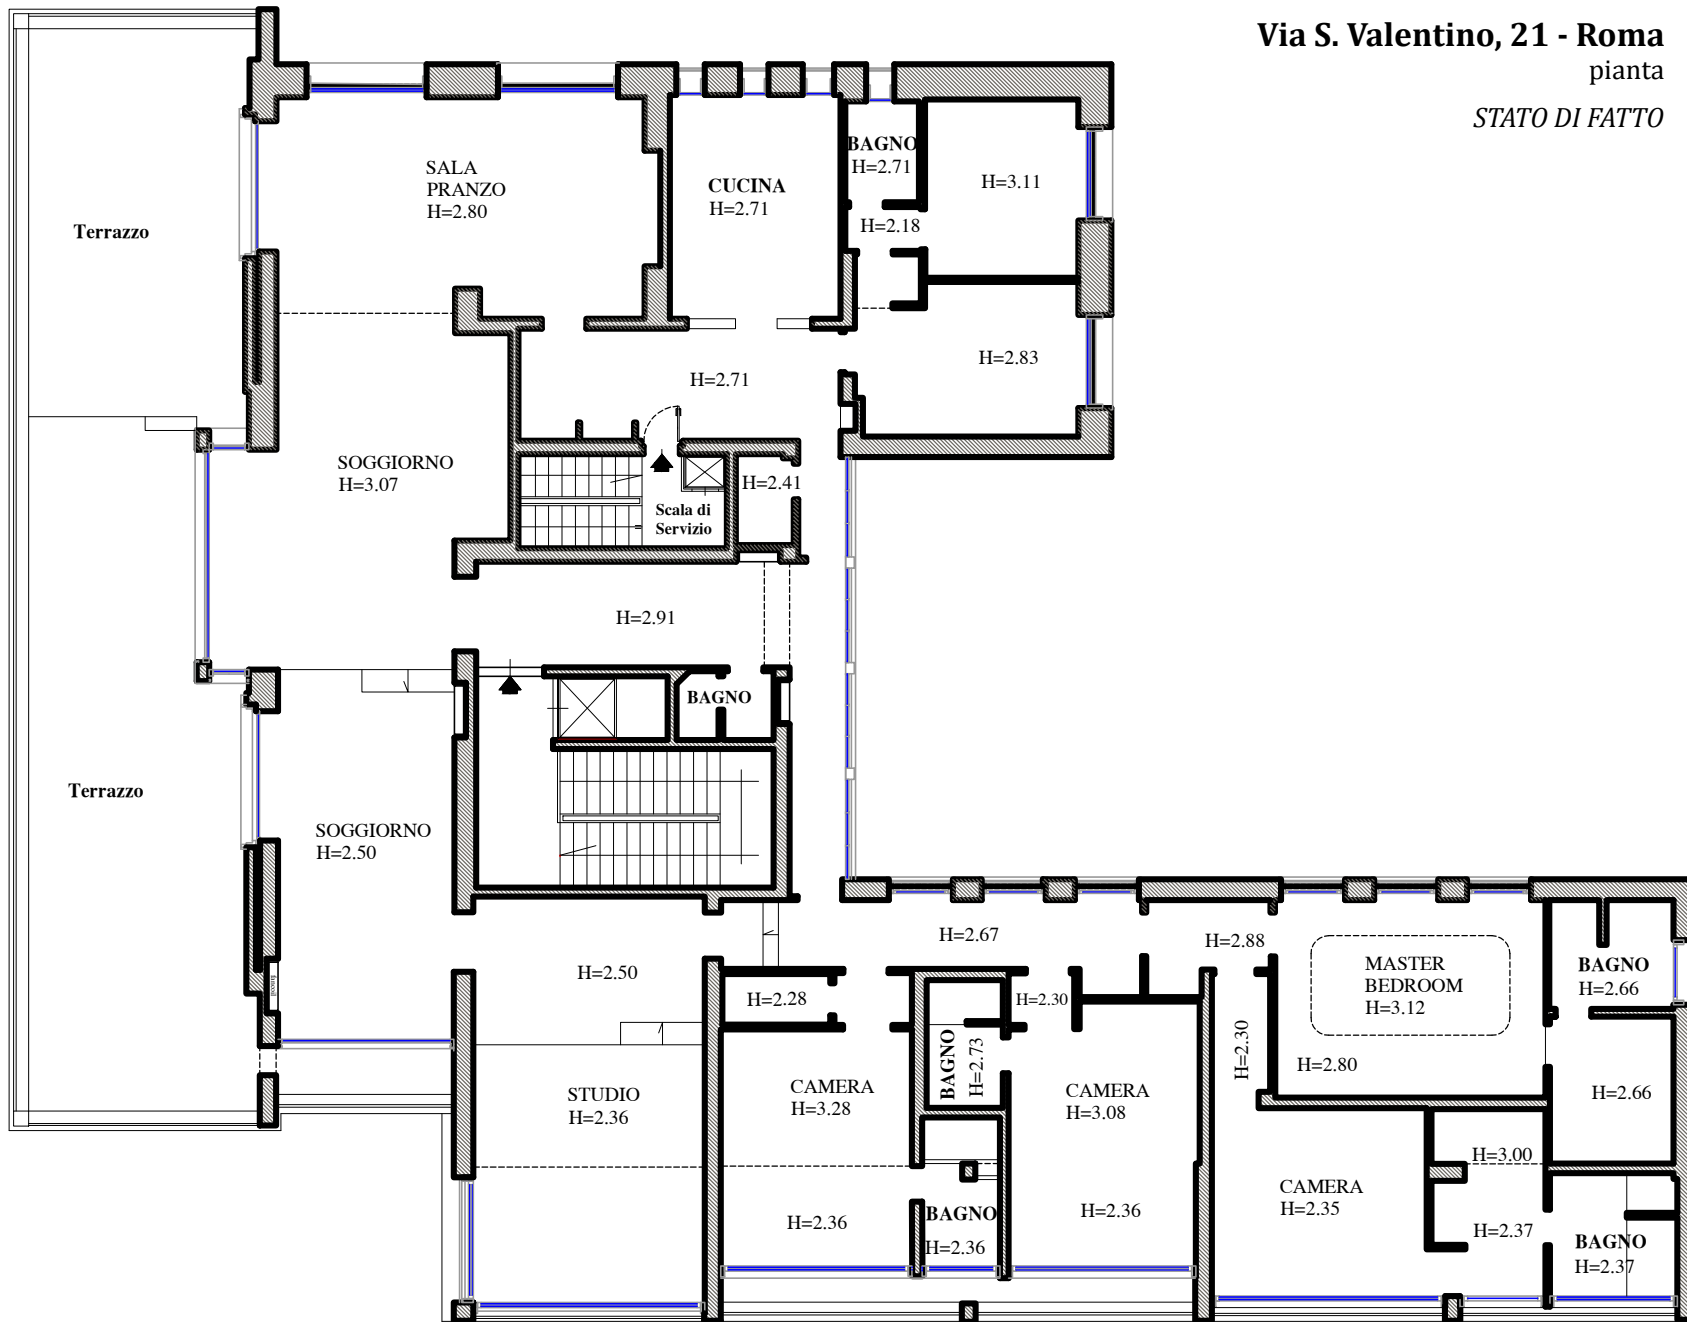

Via S. Valentino, 21 - Roma
pianta
STATO DI FATTO

Via S. Valentino

Via Feliciano Scarpellini

Piano Quinto

0 1 2 3 4 5m

le misure sono indicative e vanno verificate in loco

Piano Sesto

0 1 2 3 4 5m

le misure sono indicative e vanno verificate in loco