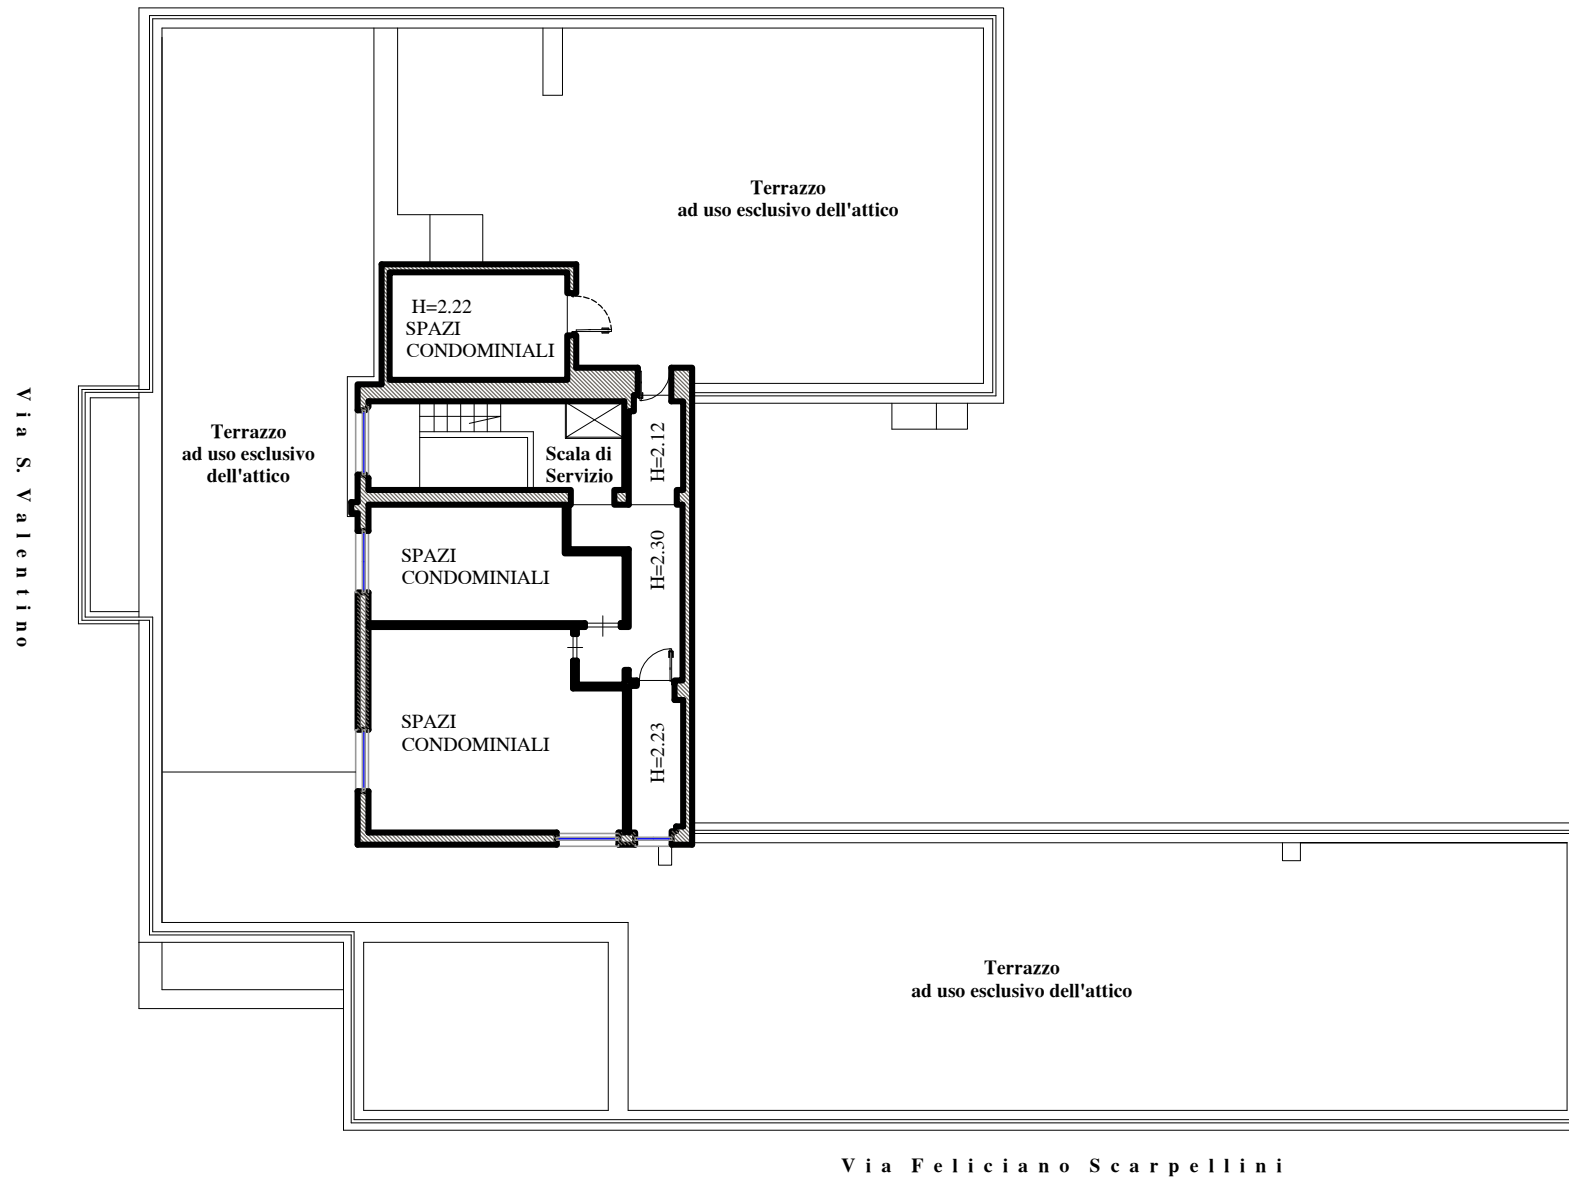

Via S. Valentino, 21 - Roma
pianta
STATO DI FATTO

Via S. Valentino

Via Feliciano Scarpellini

Piano Quinto

0 1 2 3 4 5m

le misure sono indicative e vanno verificate in loco

Piano Sesto

0 1 2 3 4 5m

le misure sono indicative e vanno verificate in loco