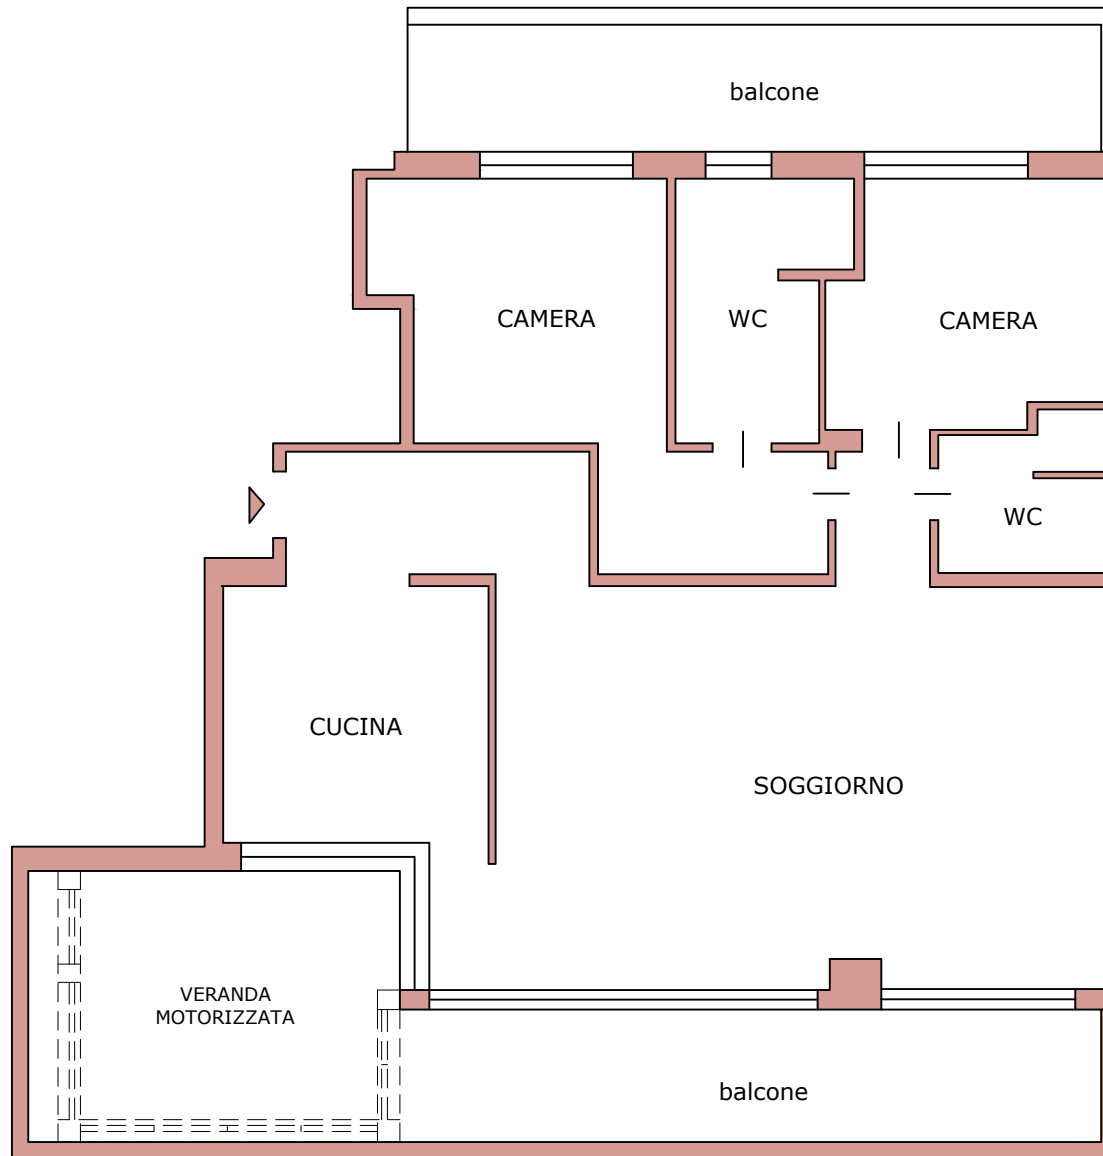

via De Castilla, 8 - Milano

pianta

STATO DI FATTO

Piano Nono
h max=3,20 m

le misure sono indicative e vanno verificate in loco