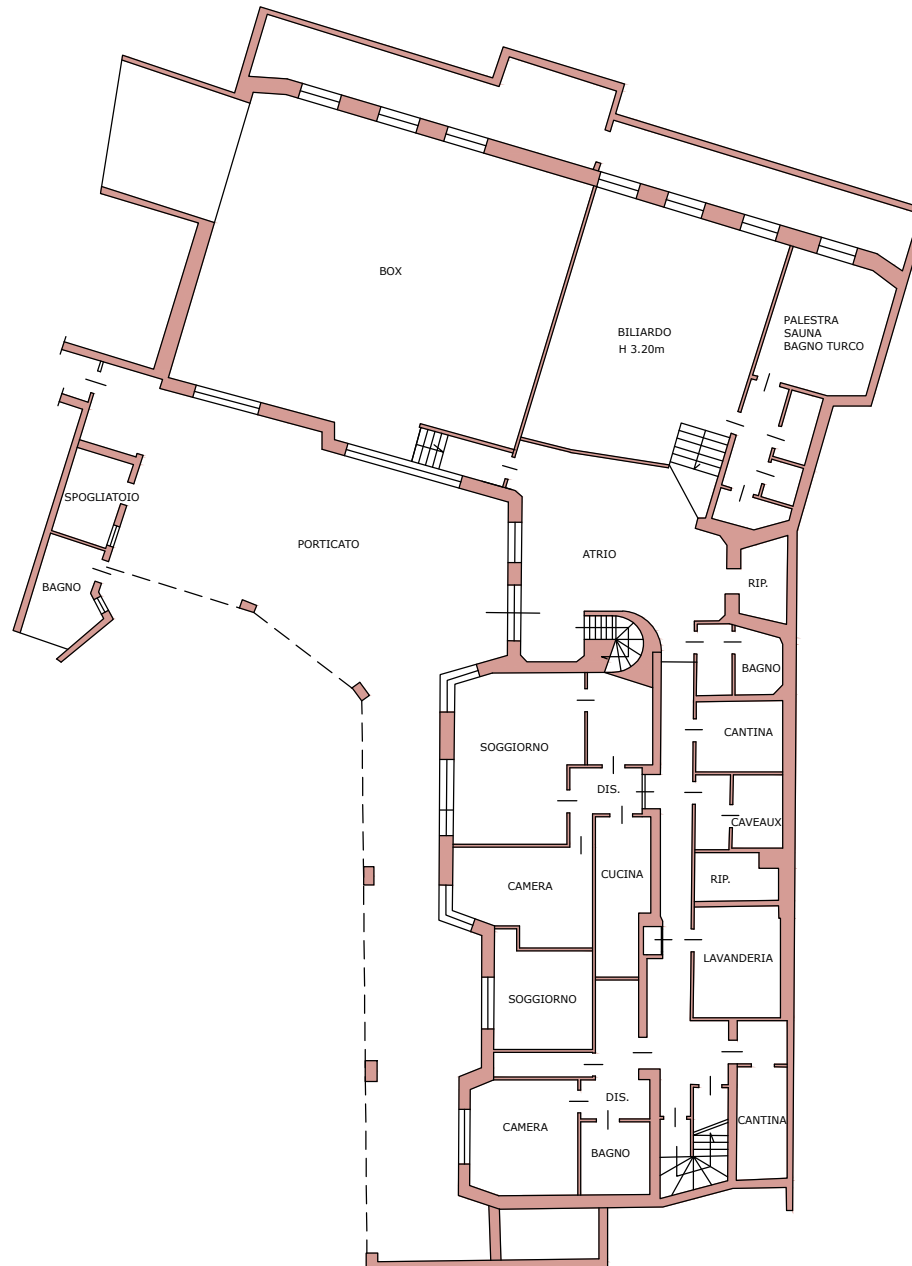

Casatenovo
pianta
STATO DI FATTO

irelli
& PARTNERS
LUXURY HOMES | FAIR SERVICE

Piano Giardino Basso h=3,20 m

le misure sono indicative e vanno verificate in loco

Casatenovo
pianta
STATO DI FATTO

irelli
& PARTNERS
LUXURY HOMES | FAIR SERVICE

Piano Giardino Alto
h=3,44 m

le misure sono indicative e vanno verificate in loco