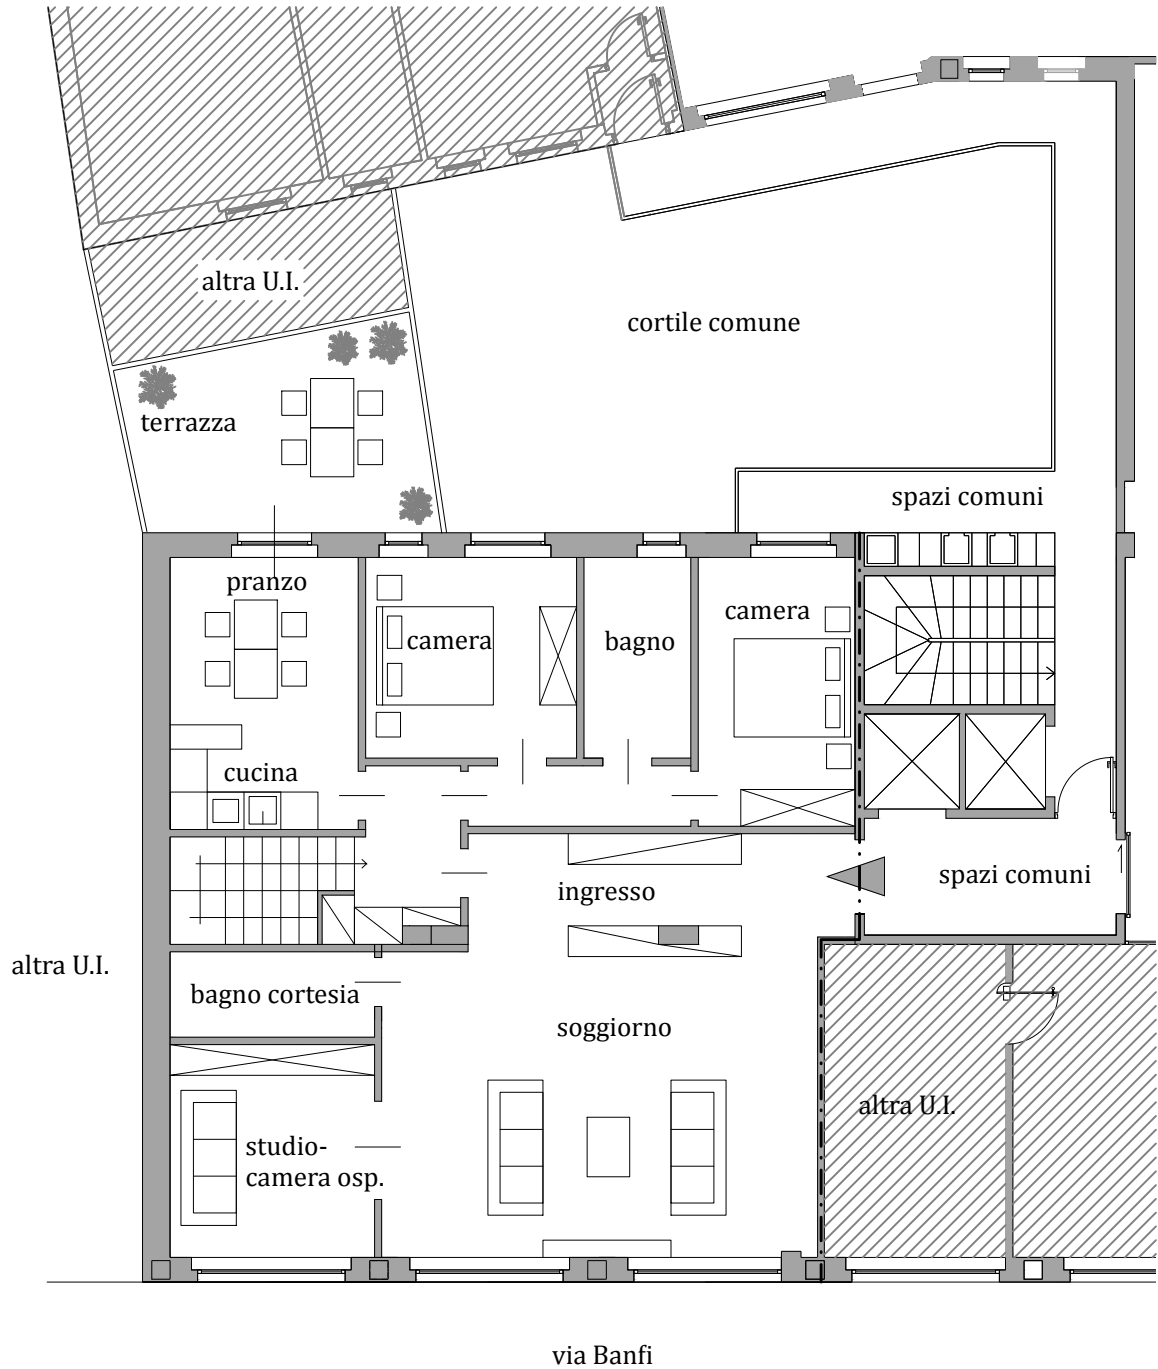

le misure sono indicative e vanno verificate in loco

Via Banfi, 10 - Milano

pianta sub 707

STATO DI PROGETTO

Pianta Piano Interrato

Pianta Piano Rialzato
h=3,20