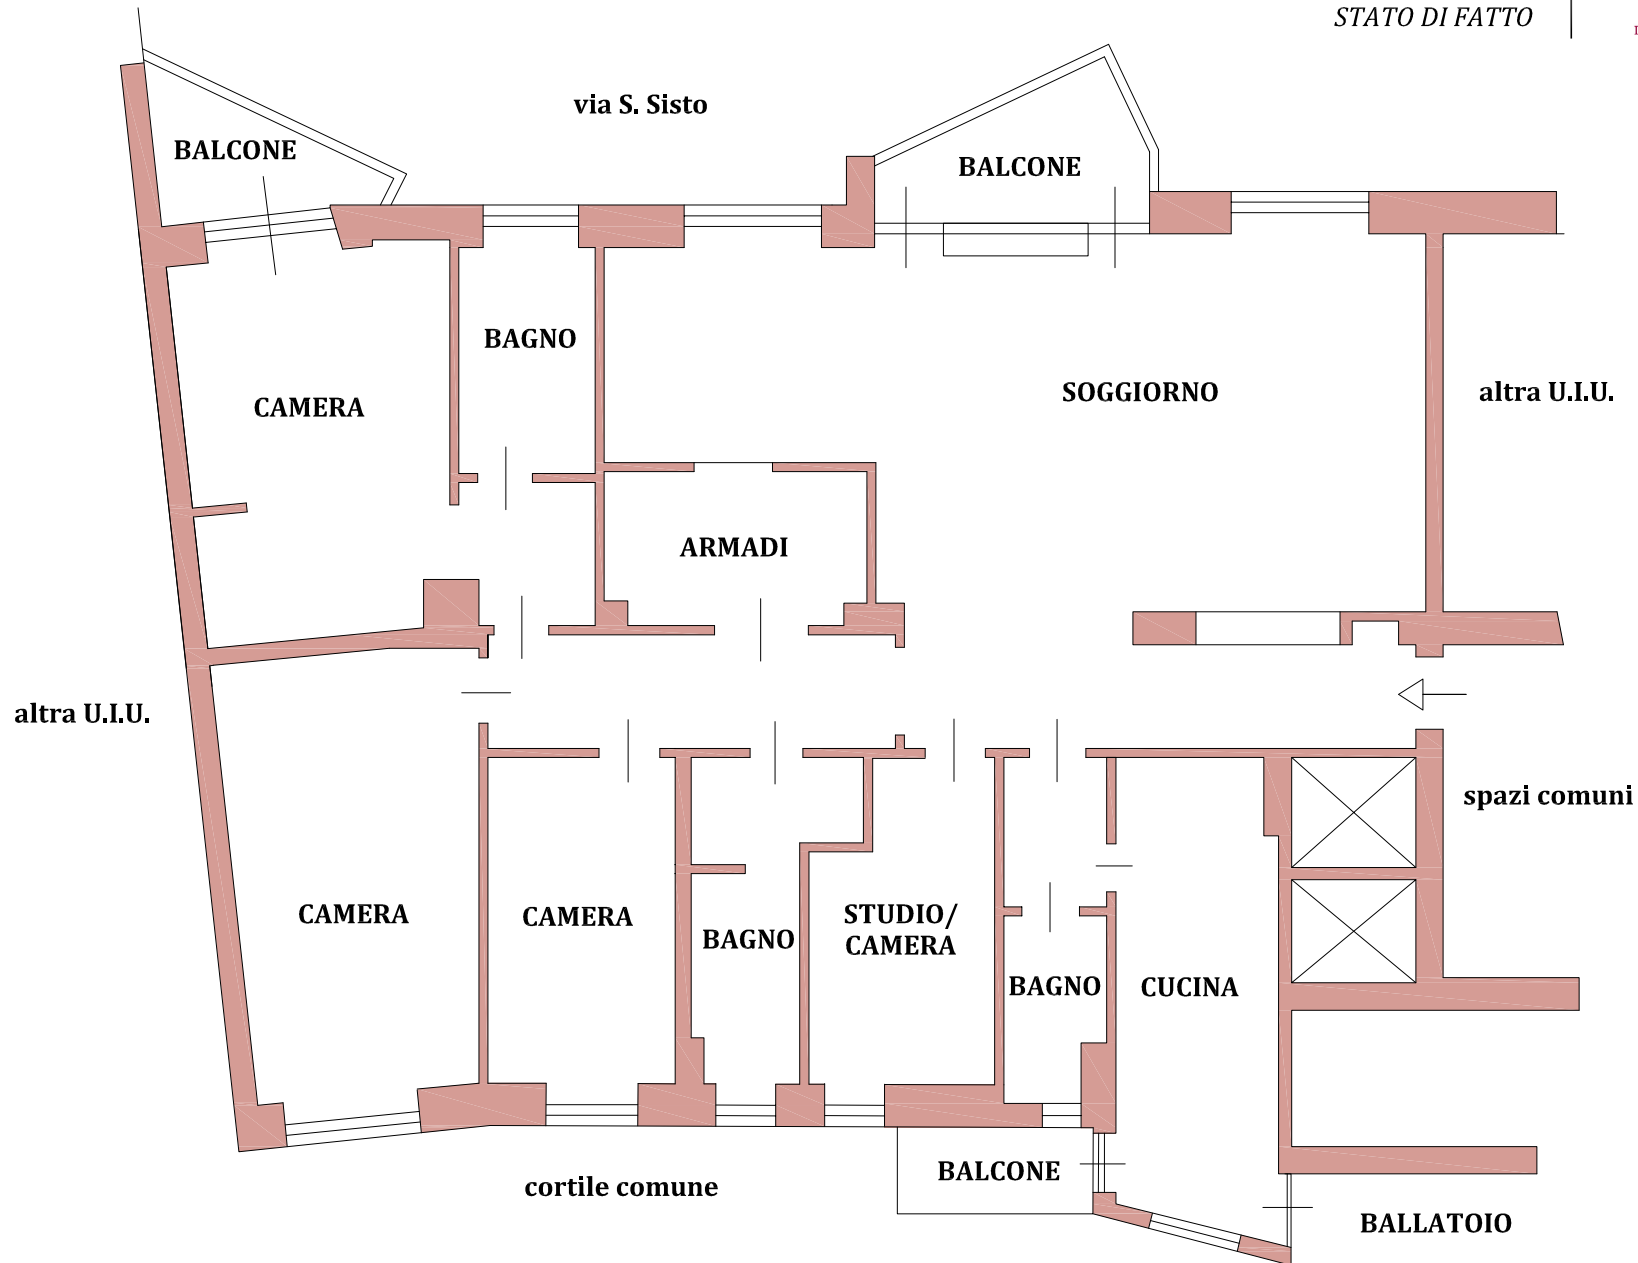

San Sisto, 8 - Milano

pianta

STATO DI FATTO

Piano Terzo
h=3,15 m

le misure sono indicative e vanno verificate in loco