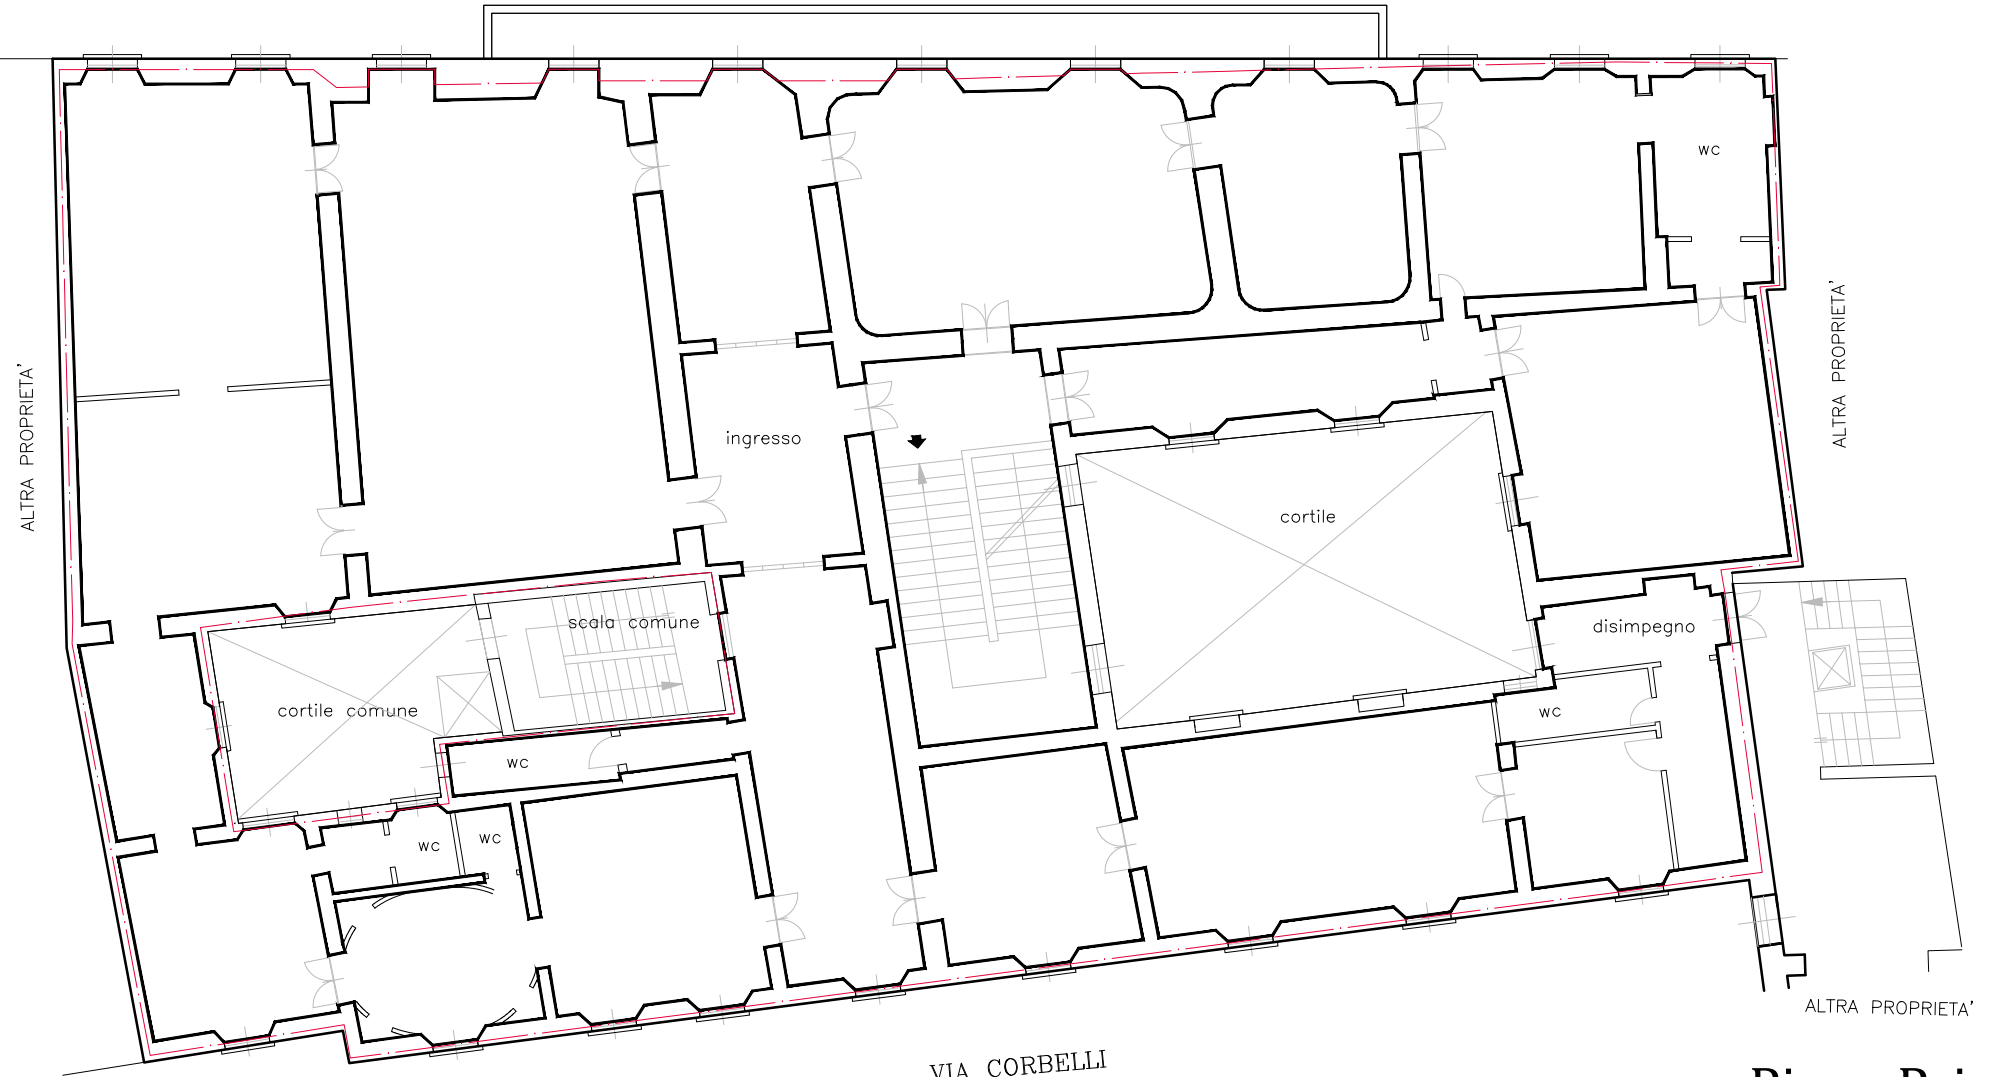

Via Emilia a San Pietro, 5 - Reggio Emilia

pianta

STATO DI FATTO

VIA EMILIA A SAN PIETRO

Piano Primo  
H=5,00m

le misure sono indicative e vanno verificate in loco

Via Emilia a San Pietro, 5 - Reggio Emilia

pianta delle pertinenze

STATO DI FATTO

Piano Mezzanino

*H=3,00m*

VIA EMILIA S. PIETRO

Piano Terzo

*H=2,10m*

Piano Interrato

*H=2,30m*

*le misure sono indicative e vanno verificate in loco*