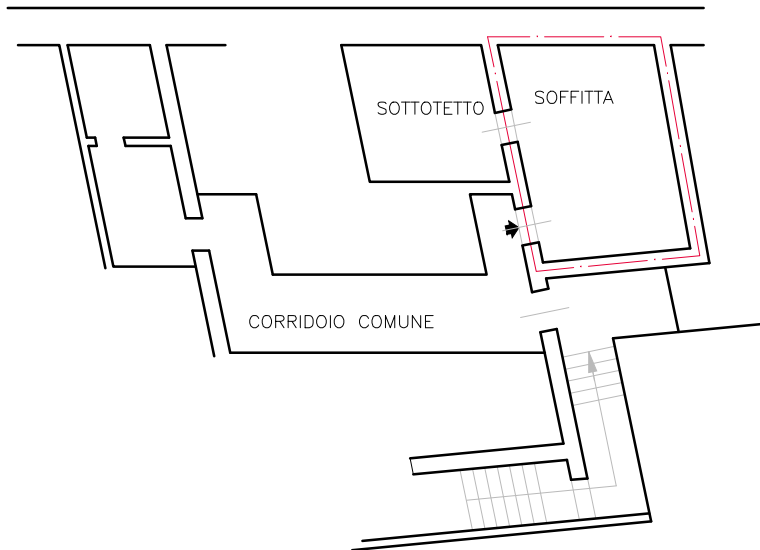

Via Emilia a San Pietro, 5 - Reggio Emilia

pianta

STATO DI FATTO

VIA EMILIA A SAN PIETRO

Piano Primo  
H=5,00m

le misure sono indicative e vanno verificate in loco

Via Emilia a San Pietro, 5 - Reggio Emilia

pianta delle pertinenze

STATO DI FATTO

Piano Mezzanino

*H=3,00m*

VIA EMILIA S. PIETRO

Piano Terzo

*H=2,10m*

Piano Interrato

*H=2,30m*

*le misure sono indicative e vanno verificate in loco*