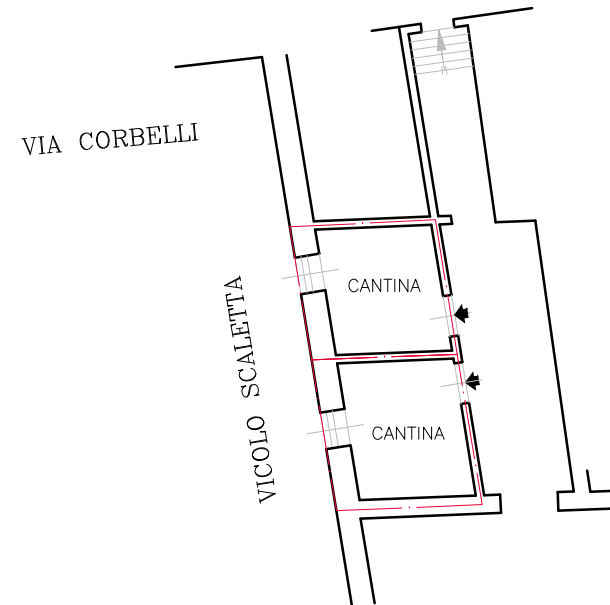

Via Emilia a San Pietro, 5 - Reggio Emilia

pianta

STATO DI FATTO

VIA EMILIA A SAN PIETRO

Piano Primo  
H=5,00m

le misure sono indicative e vanno verificate in loco

Via Emilia a San Pietro, 5 - Reggio Emilia

pianta delle pertinenze

STATO DI FATTO

Piano Mezzanino

*H=3,00m*

VIA EMILIA S. PIETRO

Piano Terzo

*H=2,10m*

Piano Interrato

*H=2,30m*

*le misure sono indicative e vanno verificate in loco*