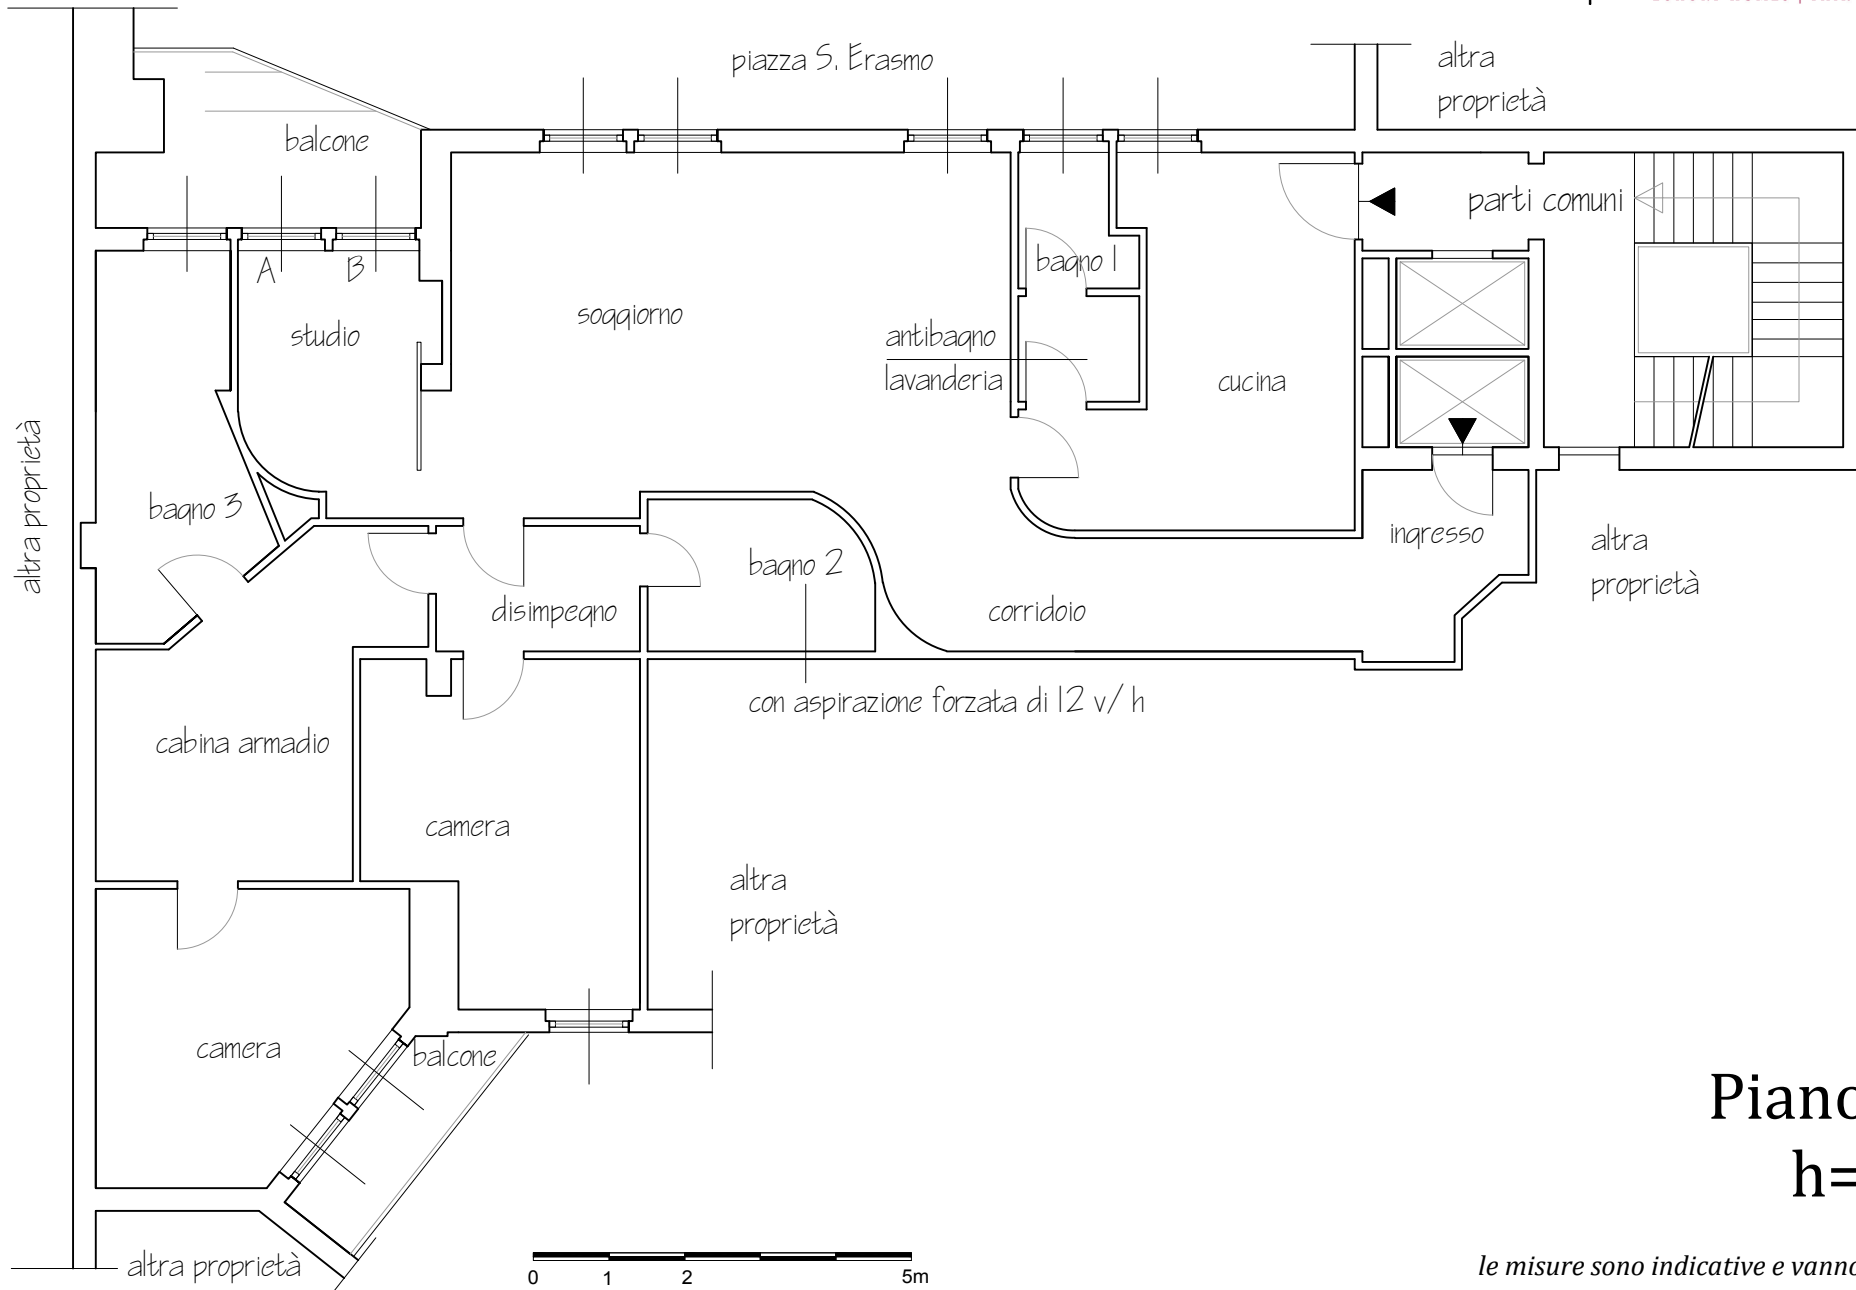

Piazza S. Erasmo, 5 - Milano

pianta

STATO DI FATTO

Piano Primo
h=3,20 m

le misure sono indicative e vanno verificate in loco